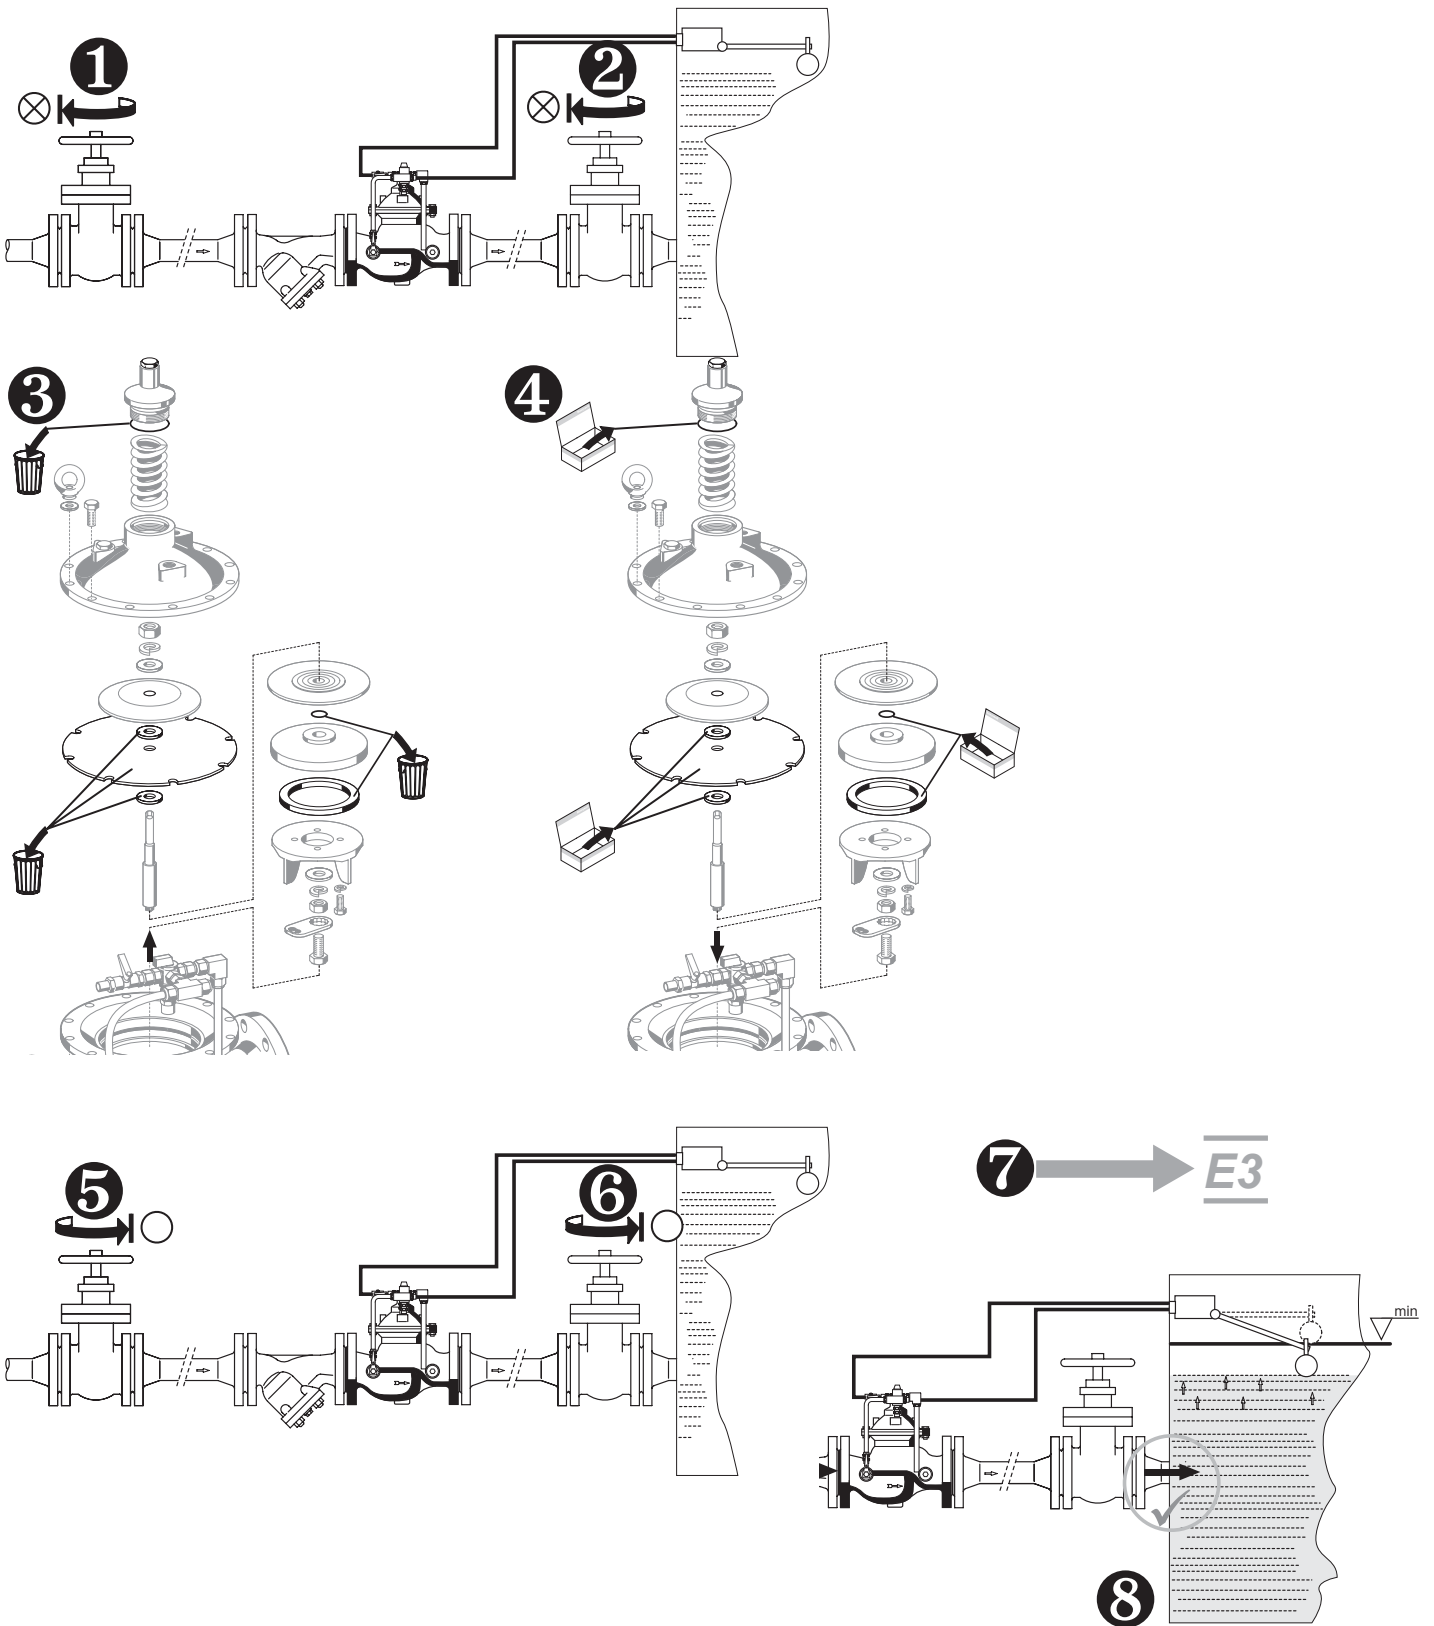

W1 Funktionskontrolle • Checking functions • Sprawdzanie działania

W2 Filtereinsatz reinigen • Cleaning self-flushing filter • Czyszczenie filtra

W3 *Innenteile austauschen • Replace inner Parts*

• Wymiana części wewnętrznych

Manufactured for
and on behalf of

Pittway Sàrl, Z.A., La Pièce 4,
1180 Rolle, Switzerland

by its authorised representative
Ademco 1 GmbH

For more information
homecomfort.resideo.com/europe

Ademco 1 GmbH, Hardhofweg 40,
74821 MOSBACH, GERMANY