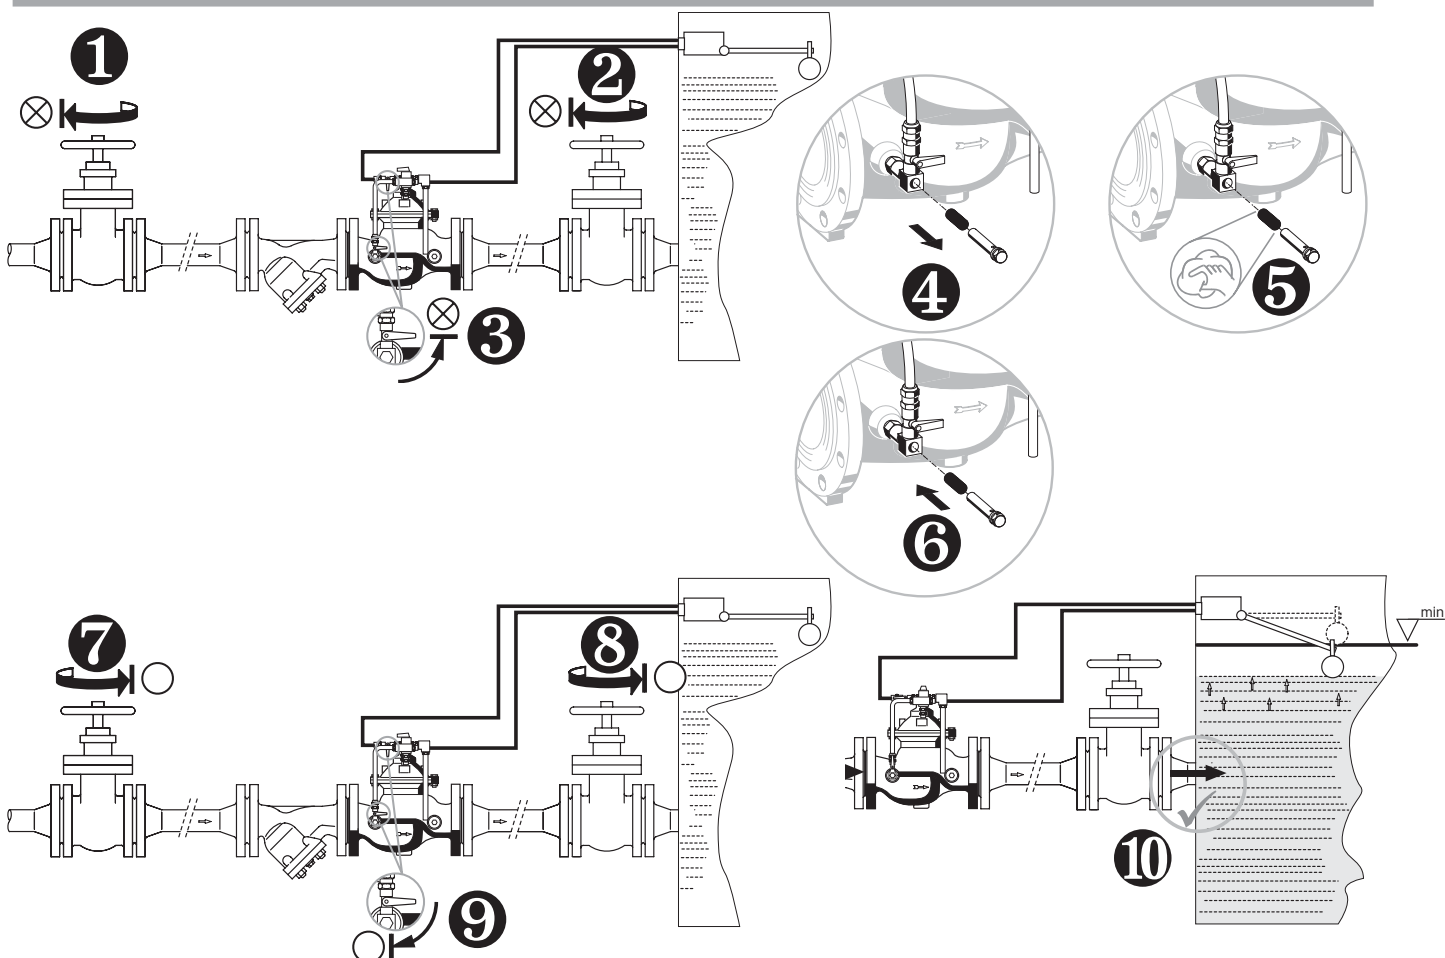

W1 Funktionskontrolle • Checking functions • Sprawdzanie działania

W2 Filtereinsatz reinigen • Cleaning self-flushing filter • Czyszczenie filtra

W3 *Innenteile austauschen • Replace inner Parts*

• Wymiana części wewnętrznych

Manufactured for
and on behalf of

Pittway Sàrl, Z.A., La Pièce 4,
1180 Rolle, Switzerland

by its authorised representative
Ademco 1 GmbH

For more information
homecomfort.resideo.com/europe

Ademco 1 GmbH, Hardhofweg 40,
74821 MOSBACH, GERMANY